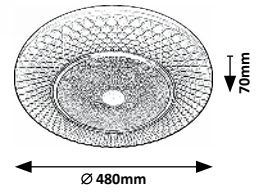

# LUPITA

2130

2131

**3254** (M) (P)

LED / 72W  
(5470lm, 3000K-6500K) incl.  
IP20 • 19986 • 539  
chrome/white

5 998250 332543

**2130** (M) (P)

LED / 40W  
(2700lm, 3000K-6500K) incl.  
IP20 • 19958 • 539  
black/white