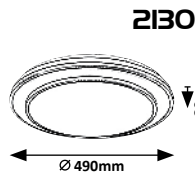

# LUPITA

2130

2131

**3254** (M) (P)

LED / 72W  
(5470lm, 3000K-6500K) incl.  
IP20 • 19986 • 539  
chrome/white

5 998250 332543

**2130** (M) (P)

LED / 40W  
(2700lm, 3000K-6500K) incl.  
IP20 • 19958 • 539  
black/white

5 998250 321301

**2131** (M) (P)

LED / 40W  
(2700lm, 3000K-6500K) incl.  
IP20 • 19959 • 539  
silver/white

5 998250 321318