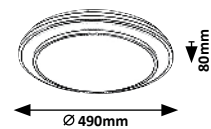

# LUPITA

2130

2131

**3254** (M) (P)

LED / 72W  
(5470lm, 3000K-6500K) incl.  
IP20 • 19986 • 539  
chrome/white

5 998250 332543

**2130** (M) (P)

LED / 40W  
(2700lm, 3000K-6500K) incl.  
IP20 • 19958 • 539  
black/white