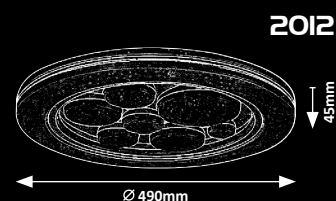

LAGERTHA

-  **5 YEARS** WARRANTY
-  **LED** built-in
-  **NATURAL** White
-  **MIRROR**

OCTAV

-  **5 YEARS** WARRANTY
-  **LED** built-in
-  **NATURAL** White
-  **MIRROR**

2012 **M P**

 LED / 36W
(2200lm, 4000K) incl.
IP20 •  19950
chrome/white

3260 **M P**

 LED / 26W
(1660lm, 4000K) incl.
IP20 •  19987
silver/white