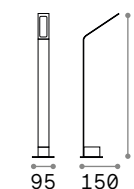

Agos ^{new}

Powder coated die-cast aluminum body. Satin clear acrylic diffuser. Anthracite, coffee or black color.

LED LED source 3000/4000 K, 25.000 h life.

254388

326696

326689

IP54

1,100 Kg / 0,0127 m³
LED 6,5W / 670/730 lm

IP54

0,950 Kg / 0,0096 m³
LED 6,5W / 670/730 lm

254319 ■ Anthracit. 3000K	254388 ■ Anthracit. 3000K
268422 ■ Anthracit. 4000K	268439 ■ Anthracit. 4000K
326733 ■ Black 3000K ^{new}	326696 ■ Black 3000K ^{new}
326757 ■ Black 4000K ^{new}	326719 ■ Black 4000K ^{new}
326726 ■ Coffee 3000K ^{new}	326689 ■ Coffee 3000K ^{new}
326740 ■ Coffee 4000K ^{new}	326702 ■ Coffee 4000K ^{new}