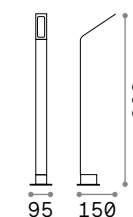

Agos ^{new}

Powder coated die-cast aluminum body. Satin clear acrylic diffuser. Anthracite, coffee or black color.

LED LED source 3000/4000 K, 25.000 h life.

254388

326696

326689

IP54

1,100 Kg / 0,0127 m³
LED 6,5W / 670/730 lm

IP54

0,950 Kg / 0,0096 m³
LED 6,5W / 670/730 lm

254319 ■ Anthracit. 3000K	254388 ■ Anthracit. 3000K
268422 ■ Anthracit. 4000K	268439 ■ Anthracit. 4000K
326733 ■ Black 3000K ^{new}	326696 ■ Black 3000K ^{new}
326757 ■ Black 4000K ^{new}	326719 ■ Black 4000K ^{new}
326726 ■ Coffee 3000K ^{new}	326689 ■ Coffee 3000K ^{new}
326740 ■ Coffee 4000K ^{new}	326702 ■ Coffee 4000K ^{new}