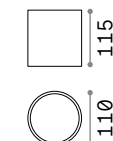

IP44

0,490 Kg / 0,0030 m³
GU10 max 1x 28W

- 122663 White
- 092324 Aluminum
- 163642 Grey
- 236865 Anthracit.
- 122687 Black
- 163666 Coffee

4000 K
430 lm
253497

P. 836