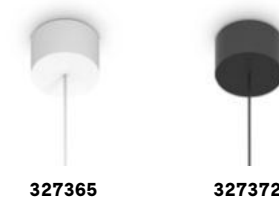

Rubber new

Matt varnished metal ceiling cap.
Clear PVC cable. Matt clear silicon
glass holder element. Blown glass
diffuser. Ceiling cap available
finishes: white, black. Glass
available finishes: amber, smoky,
satin, clear.

LED LED source 3000 K, 50.000 h life.

IP20

1,200 Kg / 0,0013 m³
LED 4W / 400 lm

0,300 Kg / 0,0114 m³

327365 ■ White new 289786 ■ Clear new
327372 ■ Black new 289939 ■ White new
289908 ■ Smok. Gra. new
289915 ■ Amber new

IP20

0,800 Kg / 0,0013 m³
LED 2W / 150 lm

0,250 Kg / 0,0054 m³

0,200 Kg / 0,0020 m³

327389 ■ White new 289861 ■ Clear new 289878 ■ Clear new
327396 ■ Black new 327433 ■ White new 327426 ■ White new
327457 ■ Smok. Gra. new 327440 ■ Smok. Gra. new
327419 ■ Amber new 327402 ■ Amber new