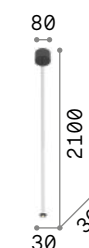

Rubber new

Matt varnished metal ceiling cap.
Clear PVC cable. Matt clear silicon
glass holder element. Blown glass
diffuser. Ceiling cap available
finishes: white, black. Glass
available finishes: amber, smoky,
satin, clear.

LED LED source 3000 K, 50.000 h life.

IP20

1,200 Kg / 0,0013 m³
LED 4W / 400 lm

0,300 Kg / 0,0114 m³

327365 ■ White new 289786 ■ Clear new
327372 ■ Black new 289939 ■ White new
289908 ■ Smok. Gra. new
289915 ■ Amber new

IP20

0,800 Kg / 0,0013 m³
LED 2W / 150 lm

0,250 Kg / 0,0054 m³

0,200 Kg / 0,0020 m³

327389 ■ White new 289861 ■ Clear new 289878 ■ Clear new
327396 ■ Black new 327433 ■ White new 327426 ■ White new
327457 ■ Smok. Gra. new 327440 ■ Smok. Gra. new
327419 ■ Amber new 327402 ■ Amber new