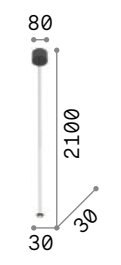

Rubber new

Matt varnished metal ceiling cap. Clear PVC cable. Matt clear silicon glass holder element. Blown glass diffuser. Ceiling cap available finishes: white, black. Glass available finishes: amber, smoky, satin, clear.

LED LED source 3000 K, 50.000 h life.

IP20

1,200 Kg / 0,0013 m³
LED 4W / 400 lm

0,300 Kg / 0,0114 m³

- | | | | | | |
|--------|-------|-----|--------|------------|-----|
| 327365 | White | new | 289786 | Clear | new |
| 327372 | Black | new | 289939 | White | new |
| | | | 289908 | Smok. Gra. | new |
| | | | 289915 | Amber | new |

IP20

0,800 Kg / 0,0013 m³
LED 2W / 150 lm

0,250 Kg / 0,0054 m³

0,200 Kg / 0,0020 m³

- | | | | | | | | | |
|--------|-------|-----|--------|------------|-----|--------|------------|-----|
| 327389 | White | new | 289861 | Clear | new | 289878 | Clear | new |
| 327396 | Black | new | 327433 | White | new | 327426 | White | new |
| | | | 327457 | Smok. Gra. | new | 327440 | Smok. Gra. | new |
| | | | 327419 | Amber | new | 327402 | Amber | new |