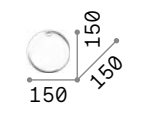

LED LED source 3000 K, 50.000 h life.

IP20

1,200 Kg / 0,0013 m³
LED 4W / 400 lm

0,300 Kg / 0,0114 m³

- | | | | | | |
|--------|-------|-----|--------|------------|-----|
| 327365 | White | new | 289786 | Clear | new |
| 327372 | Black | new | 289939 | White | new |
| | | | 289908 | Smok. Gra. | new |
| | | | 289915 | Amber | new |

IP20

0,800 Kg / 0,0013 m³
LED 2W / 150 lm

0,250 Kg / 0,0054 m³

0,200 Kg / 0,0020 m³

- | | | | | | | | | |
|--------|-------|-----|--------|------------|-----|--------|------------|-----|
| 327389 | White | new | 289861 | Clear | new | 289878 | Clear | new |
| 327396 | Black | new | 327433 | White | new | 327426 | White | new |
| | | | 327457 | Smok. Gra. | new | 327440 | Smok. Gra. | new |
| | | | 327419 | Amber | new | 327402 | Amber | new |