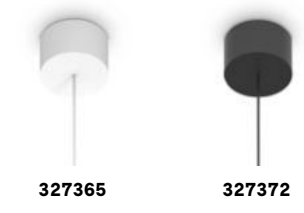

Rubber new

Matt varnished metal ceiling cap. Clear PVC cable. Matt clear silicon glass holder element. Blown glass diffuser. Ceiling cap available finishes: white, black. Glass available finishes: amber, smoky, satin, clear.

LED LED source 3000 K, 50.000 h life.

IP20

1,200 Kg / 0,0013 m³
LED 4W / 400 lm

0,300 Kg / 0,0114 m³

- | | | | | | |
|--------|-------|-----|--------|------------|-----|
| 327365 | White | new | 289786 | Clear | new |
| 327372 | Black | new | 289939 | White | new |
| | | | 289908 | Smok. Gra. | new |
| | | | 289915 | Amber | new |

IP20

0,800 Kg / 0,0013 m³
LED 2W / 150 lm

0,250 Kg / 0,0054 m³

0,200 Kg / 0,0020 m³

- | | | | | | | | | |
|--------|-------|-----|--------|------------|-----|--------|------------|-----|
| 327389 | White | new | 289861 | Clear | new | 289878 | Clear | new |
| 327396 | Black | new | 327433 | White | new | 327426 | White | new |
| | | | 327457 | Smok. Gra. | new | 327440 | Smok. Gra. | new |
| | | | 327419 | Amber | new | 327402 | Amber | new |