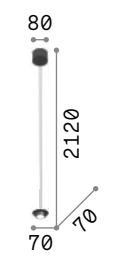

Rubber new

Matt varnished metal ceiling cap. Clear PVC cable. Matt clear silicon glass holder element. Blown glass diffuser. Ceiling cap available finishes: white, black. Glass available finishes: amber, smoky, satin, clear.

LED LED source 3000 K, 50.000 h life.

IP20

1,200 Kg / 0,0013 m³
LED 4W / 400 lm

0,300 Kg / 0,0114 m³

- | | | | | | |
|--------|-------|-----|--------|------------|-----|
| 327365 | White | new | 289786 | Clear | new |
| 327372 | Black | new | 289939 | White | new |
| | | | 289908 | Smok. Gra. | new |
| | | | 289915 | Amber | new |

IP20

0,800 Kg / 0,0013 m³
LED 2W / 150 lm

0,250 Kg / 0,0054 m³

0,200 Kg / 0,0020 m³

- | | | | | | | | | |
|--------|-------|-----|--------|------------|-----|--------|------------|-----|
| 327389 | White | new | 289861 | Clear | new | 289878 | Clear | new |
| 327396 | Black | new | 327433 | White | new | 327426 | White | new |
| | | | 327457 | Smok. Gra. | new | 327440 | Smok. Gra. | new |
| | | | 327419 | Amber | new | 327402 | Amber | new |