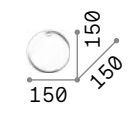

**LED** LED source 3000 K, 50.000 h life.

IP20

1,200 Kg / 0,0013 m<sup>3</sup>  
LED 4W / 400 lm

0,300 Kg / 0,0114 m<sup>3</sup>

- |        |       |     |        |            |     |
|--------|-------|-----|--------|------------|-----|
| 327365 | White | new | 289786 | Clear      | new |
| 327372 | Black | new | 289939 | White      | new |
|        |       |     | 289908 | Smok. Gra. | new |
|        |       |     | 289915 | Amber      | new |

IP20

0,800 Kg / 0,0013 m<sup>3</sup>  
LED 2W / 150 lm

0,250 Kg / 0,0054 m<sup>3</sup>

- |        |       |     |        |            |     |        |            |     |
|--------|-------|-----|--------|------------|-----|--------|------------|-----|
| 327389 | White | new | 289861 | Clear      | new | 289878 | Clear      | new |
| 327396 | Black | new | 327433 | White      | new | 327426 | White      | new |
|        |       |     | 327457 | Smok. Gra. | new | 327440 | Smok. Gra. | new |
|        |       |     | 327419 | Amber      | new | 327402 | Amber      | new |