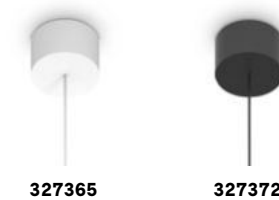

Rubber new

Matt varnished metal ceiling cap.
Clear PVC cable. Matt clear silicon
glass holder element. Blown glass
diffuser. Ceiling cap available
finishes: white, black. Glass
available finishes: amber, smoky,
satin, clear.

LED LED source 3000 K, 50.000 h life.

IP20

1,200 Kg / 0,0013 m³
LED 4W / 400 lm

0,300 Kg / 0,0114 m³

327365	White	new	289786	Clear	new
327372	Black	new	289939	White	new
			289908	Smok. Gra.	new
			289915	Amber	new

IP20

0,800 Kg / 0,0013 m³
LED 2W / 150 lm

0,250 Kg / 0,0054 m³

0,200 Kg / 0,0020 m³

327389	White	new	289861	Clear	new	289878	Clear	new
327396	Black	new	327433	White	new	327426	White	new
			327457	Smok. Gra.	new	327440	Smok. Gra.	new
			327419	Amber	new	327402	Amber	new