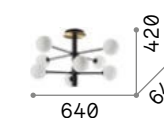

Spark

Matt black varnished metal frame and plated bulb holders.

IP20

2,730 Kg / 0,0864 m³
E27 max 20 x 25W

238333 ■ Black

3000 K
1120 lm

101323

P. 105

Cosmopolitan ^{new}

Metal frame with matt varnish finish. White acid-etched blown glass diffusers. Colors: black with satin brass details.

LED Bulbs LED G9 4W 3000 K included.
Cod. 209043

IP20

7,600 Kg / 0,1787 m³
G9 max 12 x 15W

273709 ■ Black

3000 K
510 lm

305486

IP20

6,500 Kg / 0,1397 m³
G9 max 10 x 15W

273693 ■ Black

3000 K
510 lm

305486

IP20

3,040 Kg / 0,0579 m³
G9 max 8 x 15W

328485 ■ Black ^{new}

3000 K
510 lm

305486