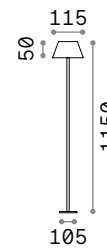

IP54

1,580 Kg / 0,0058 m³
LED 1,5W / 230 lm

311708 **White** new 311685 **White** new
328515 **Black** new 311678 **Black** new
328508 **Coffee** new 311661 **Coffee** new