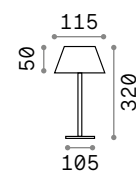

1,580 Kg / 0,0058 m³
LED 1,5W / 230 lm

311708 **White** new 311685 **White** new
328515 **Black** new 311678 **Black** new
328508 **Coffee** new 311661 **Coffee** new

IP54

0,840 Kg / 0,0052 m³
LED 1,5W / 230 lm