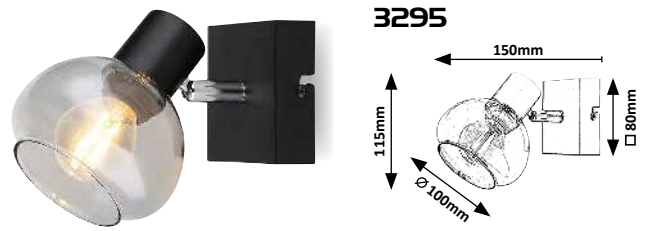

SULLIVAN

3295 **MG**

☒ E14 / 1x max. 40W
IP20 • 19951
black/tinted colour

3296 **MG**

☒ E14 / 5x max. 40W
IP20 • 19951
black/tinted colour

3297 **MG**

☒ E14 / 5x max. 40W
IP20 • 19951
black/tinted colour