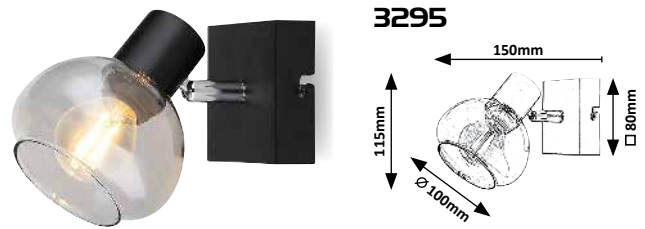

SULLIVAN

3295 **MG**

☒ E14 / 1x max. 40W
IP20 • 19951
black/tinted colour

3296 **MG**

☒ E14 / 5x max. 40W
IP20 • 19951
black/tinted colour

3297 **MG**

☒ E14 / 5x max. 40W
IP20 • 19951
black/tinted colour