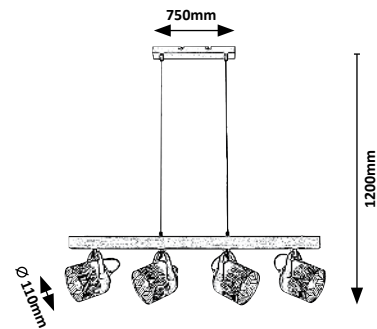

ROTEM

WOOD

TEXTILE
CABLE

designed by
rabalux

3298

190mm

3299

3300

3298 (M) (W)

⊗ E14 / 1x max. 40W
IP20 •
walnut/matte black

5 998250 332987

3299 (M) (W)

⊗ E14 / 4x max. 40W
IP20
walnut/matte black

5 998250 332994

3300 (M) (W)

⊗ E14 / 4x max. 40W
IP20
walnut/matte black