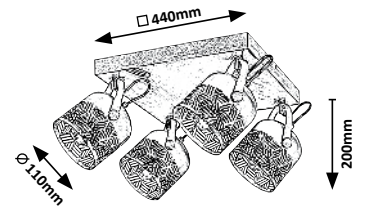

ROTEM

WOOD

TEXTILE
CABLE

designed by
rabalux

3298

190mm

3299

3300

3298 (M) (W)

⊗ E14 / 1x max. 40W
IP20 •
walnut/matte black

5 998250 332987

3299 (M) (W)

⊗ E14 / 4x max. 40W
IP20
walnut/matte black

5 998250 332994

3300 (M) (W)

⊗ E14 / 4x max. 40W
IP20
walnut/matte black

5 998250 333007