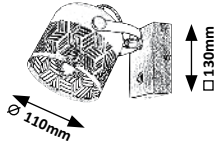

ROTEM

WOOD

TEXTILE
CABLE

designed by
rabalux

3298

190mm

3299

3300

3298 (M) (W)

⊗ E14 / 1x max. 40W
IP20 •
walnut/matte black

5 998250 332987

3299 (M) (W)

⊗ E14 / 4x max. 40W
IP20
walnut/matte black

5 998250 332994

3300 (M) (W)

⊗ E14 / 4x max. 40W
IP20
walnut/matte black

5 998250 333007