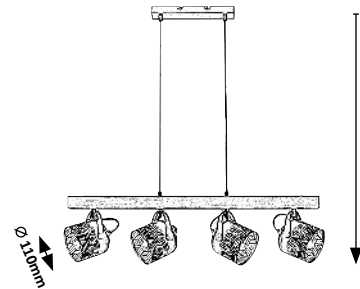

ROTEM

WOOD

TEXTILE
CABLE

designed by
rabalux

3298

190mm

3299

3300

750mm

3298 (M) (W)

⊠ E14 / 1x max. 40W
IP20 • walnut/matte black

5 998250 332987

3299 (M) (W)

⊠ E14 / 4x max. 40W
IP20 walnut/matte black

5 998250 332994

3300 (M) (W)