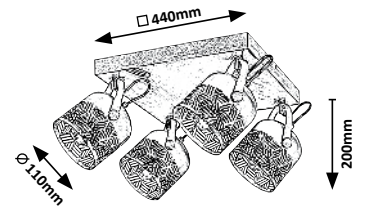

ROTEM

WOOD

TEXTILE
CABLE

designed by
rabalux

3298

190mm

3299

3300

750mm

3298 (M) (W)

⊠ E14 / 1x max. 40W
IP20 • walnut/matte black

5 998250 332987

3299 (M) (W)

⊠ E14 / 4x max. 40W
IP20 walnut/matte black

5 998250 332994

3300 (M) (W)

⊠ E14 / 4x max. 40W
IP20 walnut/matte black

5 998250 333007