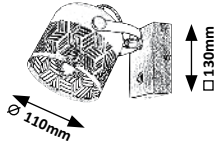

ROTEM

WOOD

TEXTILE
CABLE

designed by
rabalux

3298

190mm

3299

3300

750mm

3298 (M) (W)

⊠ E14 / 1x max. 40W
IP20 • walnut/matte black

5 998250 332987

3299 (M) (W)

⊠ E14 / 4x max. 40W
IP20 walnut/matte black

5 998250 332994

3300 (M) (W)

⊠ E14 / 4x max. 40W
IP20 walnut/matte black

5 998250 333007