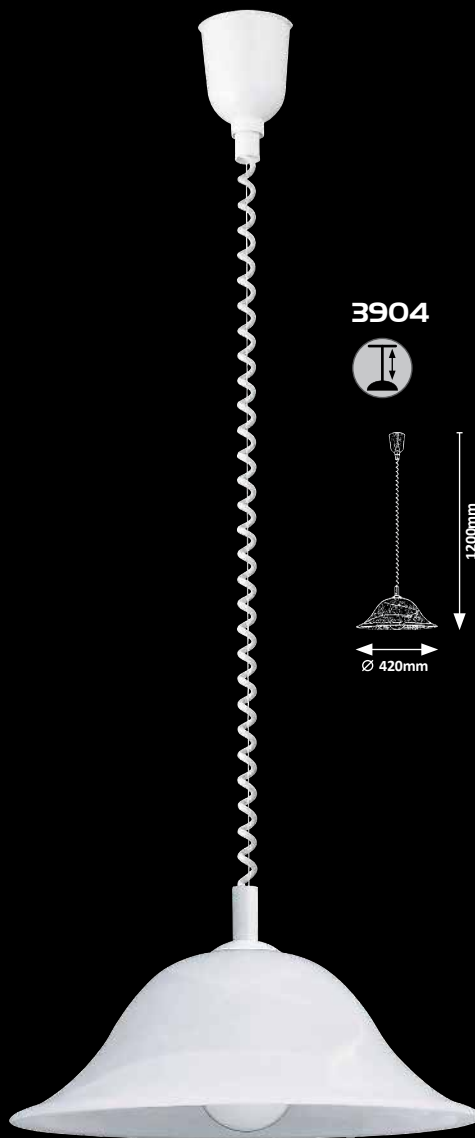

# ALABASTRO

**3003**

300mm

**3203**

Ø 300mm

**3303**

Ø 400mm

**3904**

1200mm

Ø 420mm

**3905**

900mm

Ø 310mm

**3003** **M G**

☒ E27 / 1x max. 60W  
IP20 • 9119  
alabaster/bronze

5 998250 330037

**3203** **M G**

☒ E27 / 1x max. 60W  
IP20 • 9107  
alabaster/bronze

5 998250 332031

**3303** **M G**

☒ E27 / 2x max. 60W  
IP20 • 9113  
alabaster/bronze

5 998250 333038

**3904** **P G**

☒ E27 / 1x max. 60W  
IP20 • 9137  
alabaster/white

5 998250 339047

**3905** **P G**

☒ E27 / 1x max. 60W  
IP20 • 9131  
alabaster/white

5 998250 339054