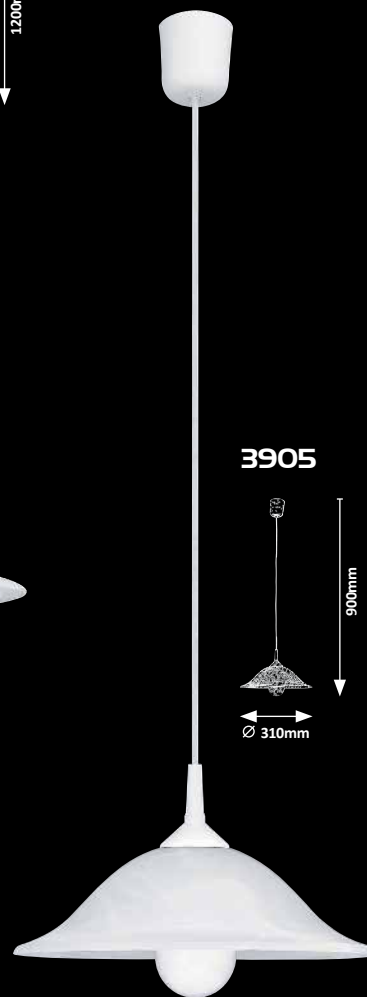

# ALABASTRO

**3003**

300mm

**3203**

Ø 300mm

**3303**

Ø 400mm

**3904**

1200mm

Ø 420mm

**3905**

900mm

Ø 310mm

**3003** **M G**

☒ E27 / 1x max. 60W  
IP20 • 9119  
alabaster/bronze

5 998250 330037

**3203** **M G**

☒ E27 / 1x max. 60W  
IP20 • 9107  
alabaster/bronze

5 998250 332031

**3303** **M G**

☒ E27 / 2x max. 60W  
IP20 • 9113  
alabaster/bronze

5 998250 333038

**3904** **P G**

☒ E27 / 1x max. 60W  
IP20 • 9137  
alabaster/white

5 998250 339047

**3905** **P G**

☒ E27 / 1x max. 60W  
IP20 • 9131  
alabaster/white

5 998250 339054