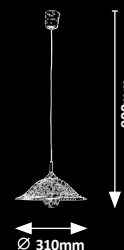

# ALABASTRO

**3003**

300mm

**3203**

Ø 300mm

**3303**

Ø 400mm

**3904**

1200mm

Ø 420mm

**3905**

900mm

Ø 310mm

**3003** **M G**

☒ E27 / 1x max. 60W  
IP20 • 9119  
alabaster/bronze

5 998250 330037