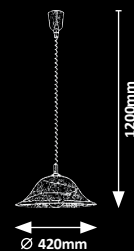

# ALABASTRO

**3003**

300mm

**3203**

Ø 300mm

**3303**

Ø 400mm

**3904**

1200mm

Ø 420mm

**3905**

900mm

Ø 310mm

**3003** **M G**

☒ E27 / 1x max. 60W  
IP20 • 9119  
alabaster/bronze

5 998250 330037

**3203** **M G**

☒ E27 / 1x max. 60W  
IP20 • 9107  
alabaster/bronze

5 998250 332031

**3303** **M G**

☒ E27 / 2x max. 60W  
IP20 • 9113  
alabaster/bronze

5 998250 333038

**3904** **P G**

☒ E27 / 1x max. 60W  
IP20 • 9137  
alabaster/white

5 998250 339047

**3905** **P G**

☒ E27 / 1x max. 60W  
IP20 • 9131  
alabaster/white

5 998250 339054