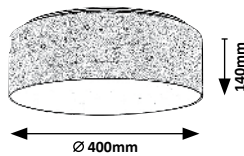

LED built-in

WARM White

G A ↑ G

3308

3307

3308

3859 (M T)

⊗ E27 / 2x max. 10W
IP20 • 19883, 19885
blue/white

5 998250 338590

3860 (M T)

⊗ E27 / 2x max. 10W
IP20 • 19884, 19886
grey/white

5 998250 338606

3307 (M T)

⊗ LED / 22W
(970lm, 3000K) incl.
IP20 • 19933, 19934
grey/white

5 998250 333076

3308 (M T)