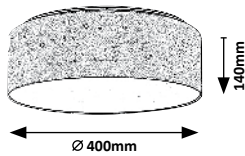

LED built-in

WARM White

G A ↑ G

3308

3307

3308

3859 (M T)

⊗ E27 / 2x max. 10W
IP20 • 19883, 19885
blue/white