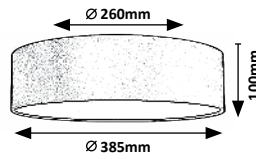

ALDONA

VELVET

Others / Best match

3860

3859

3859

OTILIA

5 YEAR GUARANTEE

LED built-in

WARM White

G A ↑ G

3308

3307

3308

3859 (M T)

⊗ E27 / 2x max. 10W
IP20 • 19883, 19885
blue/white

5 998250 338590

3860 (M T)

⊗ E27 / 2x max. 10W
IP20 • 19884, 19886
grey/white

5 998250 338606

3307 (M T)

⊗ LED / 22W
(970lm, 3000K) incl.
IP20 • 19933, 19934
grey/white

5 998250 333076

3308 (M T)

⊗ LED / 22W
(970lm, 3000K) incl.
IP20 • 19935, 19934
cream/white

5 998250 333083