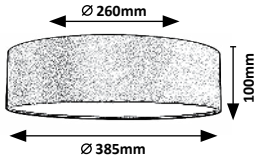

ALDONA

VELVET

Others / Best match

3860