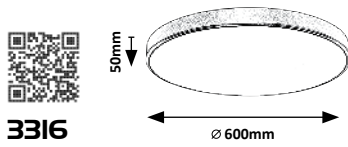

TESIA

3316, 3317

3316 (M) (P)

LED / 60W
(5000lm, 3000-6000K) incl.
IP20 • 19946 • 551
matte black/white

5 998250 333168

3317 (M) (P)

LED / 60W
(5000lm, 3000-6000K) incl.
IP20 • 19946 • 551
silver/white

5 998250 333175