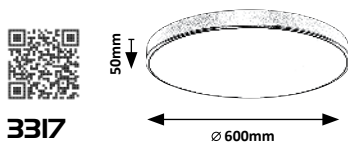

TESIA

3316, 3317

3316 (M) (P)

LED / 60W
(5000lm, 3000-6000K) incl.
IP20 • 19946 • 551
matte black/white

5 998250 333168

3317 (M) (P)

LED / 60W
(5000lm, 3000-6000K) incl.
IP20 • 19946 • 551
silver/white

5 998250 333175