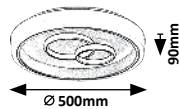

CELINDA

5230

PORTIA

3318

3319

5230 (M P)

LED / 40W
(2000lm, 4000K) incl.
IP20
chrome/white

5 998250 352305

3318 (M P)

LED / 50W
(2200lm, 4000K) incl.
IP20
silver/white/brown

5 998250 333182

3319 (M P)

LED / 40W
(1780lm, 4000K) incl.
IP20
silver/white/brown

5 998250 333199