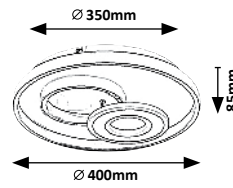

CELINDA

5230

PORTIA

3318

3319

5230 (M P)

LED / 40W
(2000lm, 4000K) incl.
IP20
chrome/white

5 998250 352305

3318 (M P)

LED / 50W
(2200lm, 4000K) incl.
IP20
silver/white/brown

5 998250 333182

3319 (M P)

LED / 40W
(1780lm, 4000K) incl.
IP20
silver/white/brown

5 998250 333199