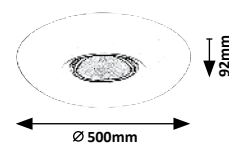

3328, 4634

TAYLA

3328

4634

3328 **M P**

LED / 60W
(4200lm, 3000K-6500K) incl.
IP20 • 19586 • 524
white

5 998250 333281

4634 **M P**