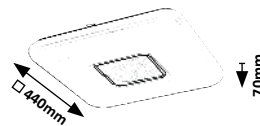

3328, 4634

TAYLA

3328

4634

3328 **M P**

LED / 60W
(4200lm, 3000K-6500K) incl.
IP20 • 19586 • 524
white

5 998250 333281

4634 **M P**