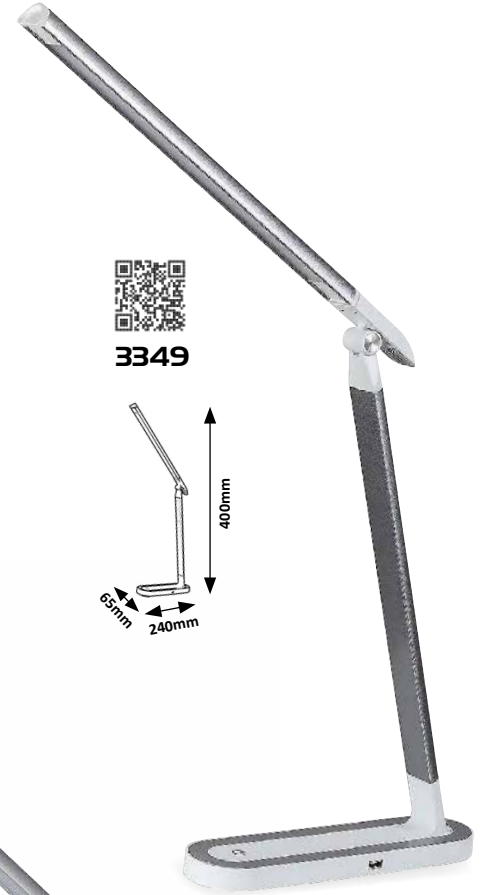

# MISHA

3349

3350

**6979** (P)

LED / 9W  
(400lm, 2700K-6500K) incl.  
IP20 • white

5 998250 369792

**6980** (P)

LED / 9W  
(400lm, 2700K-6500K) incl.  
IP20 • black

5 998250 369808

**3349** (M P)

LED / 7W  
(400lm, 4000K) incl.  
IP20 • silver/white

5 998250 333496

**3350** (M P)

LED / 7W  
(400lm, 4000K) incl.  
IP20 • silver/black

5 998250 333502