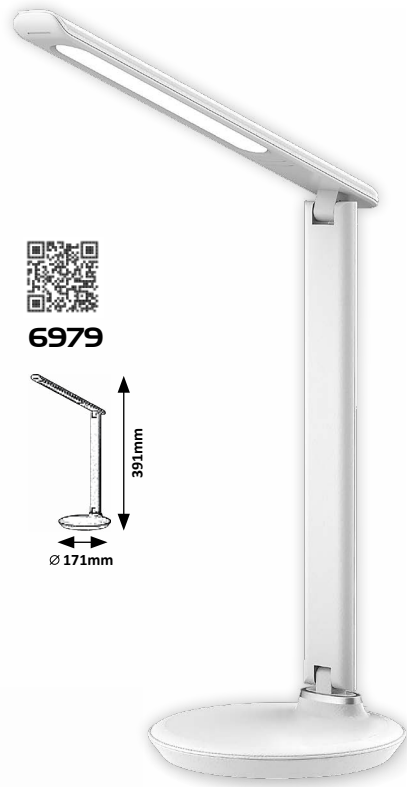

OSIAS

6979

6980

MISHA

3349

3350

6979 (P)

LED / 9W
(400lm, 2700K-6500K) incl.
IP20 • white

5 998250 369792

6980 (P)

LED / 9W
(400lm, 2700K-6500K) incl.
IP20 • black

5 998250 369808

3349 (M P)

LED / 7W
(400lm, 4000K) incl.
IP20 • silver/white

5 998250 333496

3350 (M P)

LED / 7W
(400lm, 4000K) incl.
IP20 • silver/black

5 998250 333502