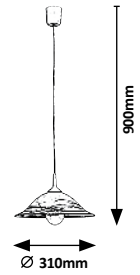

# ALABASTRO

**3053**

**3955**

**3253**

**3353**

**3954**

**3053** **M G**

☒ E27 / 1x max. 60W  
IP20 • 9123  
alabaster/tobacco/bronze

5 998250 330532

**3253** **M G**

☒ E27 / 1x max. 60W  
IP20 • 9111  
alabaster/tobacco/bronze

5 998250 332536

**3353** **M G**

☒ E27 / 2x max. 60W  
IP20 • 9117  
alabaster/tobacco/bronze

5 998250 333533

**3954** **P G**

☒ E27 / 1x max. 60W  
IP20 • 9141  
alabaster/tobacco/white

5 998250 339542

**3955** **P G**

☒ E27 / 1x max. 60W  
IP20 • 9135  
alabaster/tobacco/white

5 998250 339559