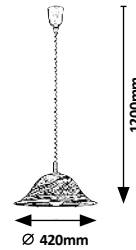

# ALABASTRO

**3053**

**3955**

**3253**

**3353**

**3954**

**3053** **M G**

☒ E27 / 1x max. 60W  
IP20 • 9123  
alabaster/tobacco/bronze

5 998250 330532

**3253** **M G**

☒ E27 / 1x max. 60W  
IP20 • 9111  
alabaster/tobacco/bronze

5 998250 332536

**3353** **M G**

☒ E27 / 2x max. 60W  
IP20 • 9117  
alabaster/tobacco/bronze

5 998250 333533

**3954** **P G**

☒ E27 / 1x max. 60W  
IP20 • 9141  
alabaster/tobacco/white

5 998250 339542

**3955** **P G**

☒ E27 / 1x max. 60W  
IP20 • 9135  
alabaster/tobacco/white

5 998250 339559