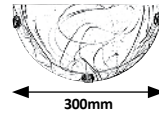

# ALABASTRO

**3053**

**3955**

**3253**

**3353**

**3954**

**3053** **M G**

☒ E27 / 1x max. 60W  
IP20 • 9123  
alabaster/tobacco/bronze