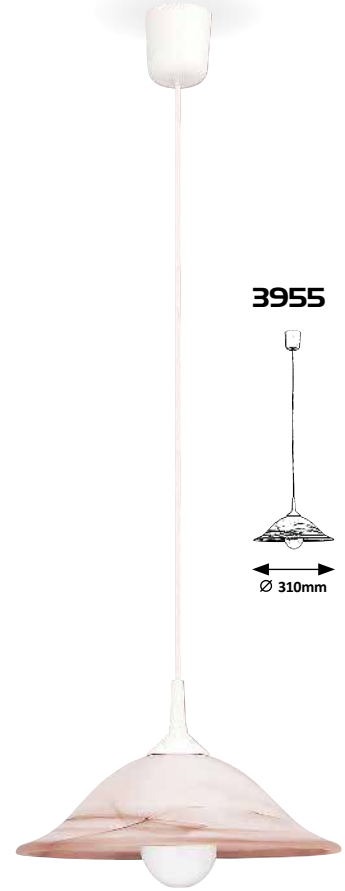

# ALABASTRO

**3053**

**3955**

**3253**

**3353**

**3954**

**3053** **M G**

☒ E27 / 1x max. 60W  
IP20 • 9123  
alabaster/tobacco/bronze

5 998250 330532

**3253** **M G**

☒ E27 / 1x max. 60W  
IP20 • 9111  
alabaster/tobacco/bronze

5 998250 332536

**3353** **M G**

☒ E27 / 2x max. 60W  
IP20 • 9117  
alabaster/tobacco/bronze

5 998250 333533

**3954** **P G**

☒ E27 / 1x max. 60W  
IP20 • 9141  
alabaster/tobacco/white

5 998250 339542

**3955** **P G**

☒ E27 / 1x max. 60W  
IP20 • 9135  
alabaster/tobacco/white

5 998250 339559