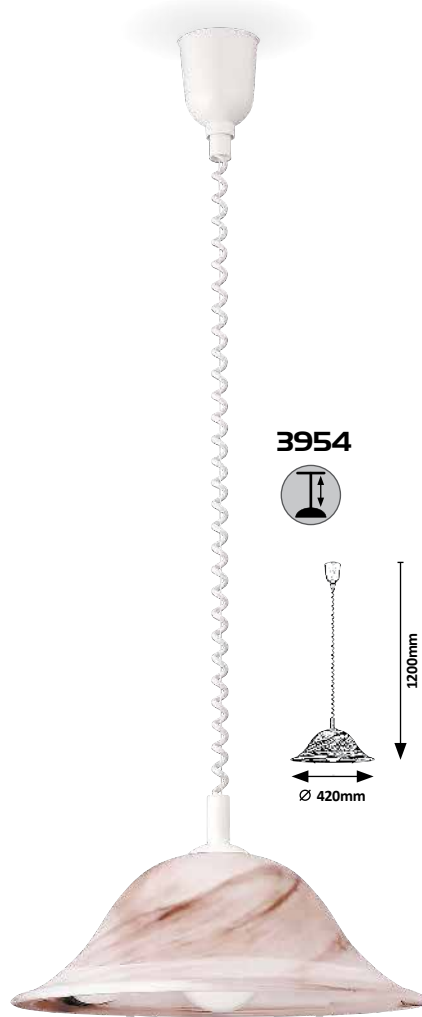

# ALABASTRO

**3053**

**3955**

**3253**

**3353**

**3954**

**3053** **M G**

☒ E27 / 1x max. 60W  
IP20 • 9123  
alabaster/tobacco/bronze

5 998250 330532

**3253** **M G**

☒ E27 / 1x max. 60W  
IP20 • 9111  
alabaster/tobacco/bronze

5 998250 332536

**3353** **M G**

☒ E27 / 2x max. 60W  
IP20 • 9117  
alabaster/tobacco/bronze

5 998250 333533

**3954** **P G**

☒ E27 / 1x max. 60W  
IP20 • 9141  
alabaster/tobacco/white

5 998250 339542

**3955** **P G**

☒ E27 / 1x max. 60W  
IP20 • 9135  
alabaster/tobacco/white

5 998250 339559