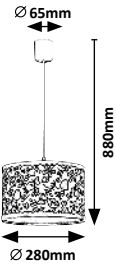

# HANKA

3079

3080

3416

3417

**3079** **P**  
 ☒ E27 / 1x max. 40W  
 IP20  
 white/multicolour

5 998250 330792

**3080** **P**  
 ☒ E27 / 1x max. 40W  
 IP20  
 white/multicolour

5 998250 330808

**3416** **M P**  
 ☑ LED / 24W  
 (1560lm, 3000K) incl.  
 IP20 • 19810  
 white/multicolour

5 998250 334165

**3417** **M P**  
 ☑ LED / 24W  
 (1560lm, 3000K) incl.  
 IP20 • 19811  
 white/multicolour