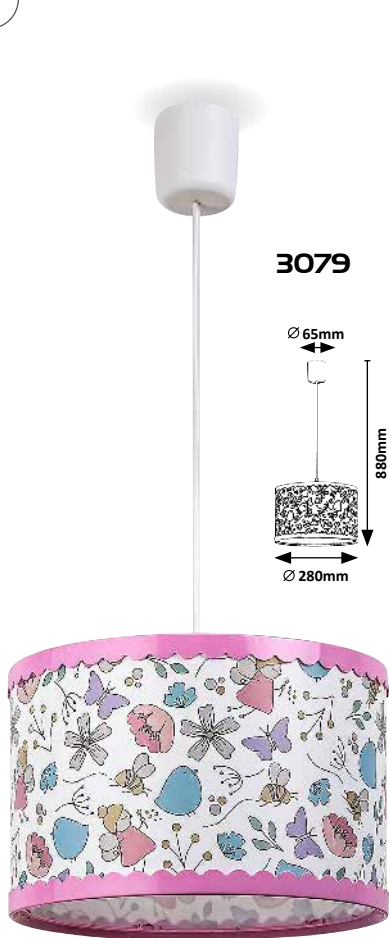

# HANKA

3079

3080

3416

3417

**3079** **P**  
 ☒ E27 / 1x max. 40W  
 IP20  
 white/multicolour

5 998250 330792

**3080** **P**  
 ☒ E27 / 1x max. 40W  
 IP20  
 white/multicolour

5 998250 330808

**3416** **M P**  
 ☑ LED / 24W  
 (1560lm, 3000K) incl.  
 IP20 • 19810  
 white/multicolour

5 998250 334165

**3417** **M P**  
 ☑ LED / 24W  
 (1560lm, 3000K) incl.  
 IP20 • 19811  
 white/multicolour