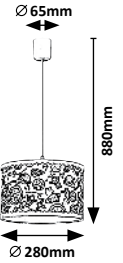

# HANKA

3079

3080

3416

3417

**3079** **P**  
 ☒ E27 / 1x max. 40W  
 IP20  
 white/multicolour

5 998250 330792

**3080** **P**  
 ☒ E27 / 1x max. 40W  
 IP20  
 white/multicolour

5 998250 330808

**3416** **M P**  
 ☑ LED / 24W  
 (1560lm, 3000K) incl.  
 IP20 • 19810  
 white/multicolour

5 998250 334165

**3417** **M P**  
 ☑ LED / 24W  
 (1560lm, 3000K) incl.  
 IP20 • 19811  
 white/multicolour