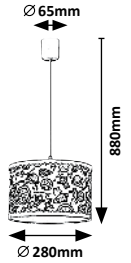

# HANKA

3079

3080

3416

3417

**3079** **P**  
 ☒ E27 / 1x max. 40W  
 IP20  
 white/multicolour

5 998250 330792

**3080** **P**  
 ☒ E27 / 1x max. 40W  
 IP20  
 white/multicolour

5 998250 330808

**3416** **M P**  
 ☑ LED / 24W  
 (1560lm, 3000K) incl.  
 IP20 • 19810  
 white/multicolour

5 998250 334165

**3417** **M P**  
 ☑ LED / 24W  
 (1560lm, 3000K) incl.  
 IP20 • 19811  
 white/multicolour