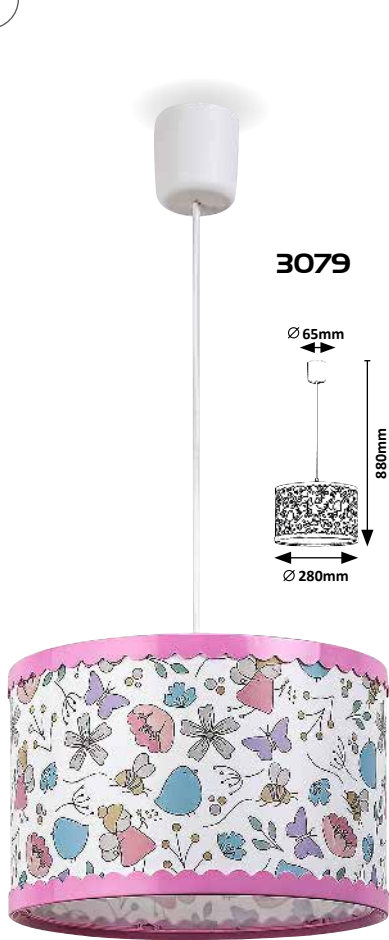

# HANKA

3079

3080

3416

3417

**3079** **P**  
 ☒ E27 / 1x max. 40W  
 IP20  
 white/multicolour

5 998250 330792

**3080** **P**  
 ☒ E27 / 1x max. 40W  
 IP20  
 white/multicolour

5 998250 330808

**3416** **M P**  
 ☑ LED / 24W  
 (1560lm, 3000K) incl.  
 IP20 • 19810  
 white/multicolour

5 998250 334165

**3417** **M P**  
 ☑ LED / 24W  
 (1560lm, 3000K) incl.  
 IP20 • 19811  
 white/multicolour