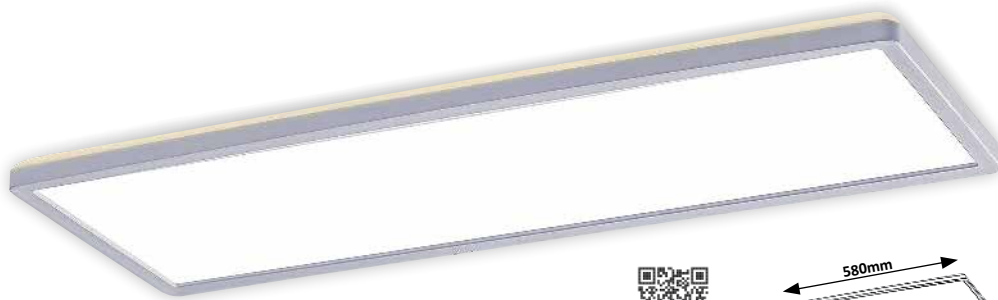

PAVEL

3427

3428

3429

3430

3278

3427

LED / 18W
(1700lm, 4000K) incl.
IP20
white

5 998250 334271

3428

LED / 22W
(2200lm, 4000K) incl.
IP20
white

5 998250 334288

3429

LED / 18W
(1700lm, 4000K) incl.
IP20
white

5 998250 334295

3430