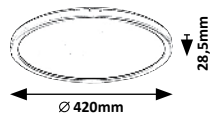

PAVEL

3427

3428

3429

3430

3278

3427

LED / 18W
(1700lm, 4000K) incl.
IP20
white