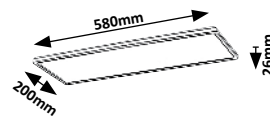

PAVEL

3427

3428

3429

3430

3278

3427

LED / 18W
(1700lm, 4000K) incl.
IP20
white