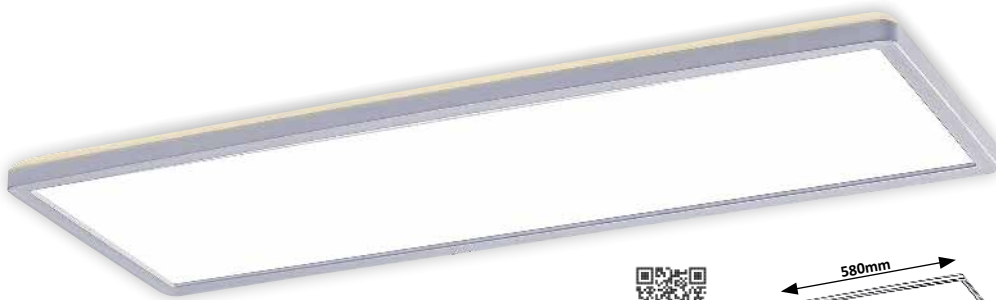

PAVEL

3427

3428

3429

3430

3278

3427

LED / 18W
(1700lm, 4000K) incl.
IP20
white

5 998250 334271

3428

LED / 22W
(2200lm, 4000K) incl.
IP20
white

5 998250 334288

3429

LED / 18W
(1700lm, 4000K) incl.
IP20
white

5 998250 334295

3430