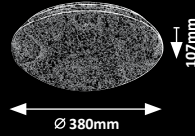

LUCAS

5 YEAR WARRANTY
LED built-in
NATURAL White

3936

3937

3938

3434

3435

3436

3936 (MP)

LED / 12W
(900lm, 4000K) incl.
IP20 • 19754
white

5 998250 339368

3937 (MP)

LED / 18W
(1350lm, 4000K) incl.
IP20 • 19755
white

5 998250 339375

3938 (MP)

LED / 24W
(1800lm, 4000K) incl.
IP20 • 19756
white