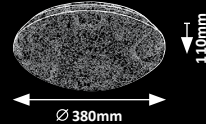

LUCAS

5 YEAR WARRANTY
LED built-in
NATURAL White

3936

3937

3938

3434

3435

3436

3936 (MP)

LED / 12W
(900lm, 4000K) incl.
IP20 • 19754
white

5 998250 339368

3937 (MP)

LED / 18W
(1350lm, 4000K) incl.
IP20 • 19755
white

5 998250 339375

3938 (MP)

LED / 24W
(1800lm, 4000K) incl.
IP20 • 19756
white