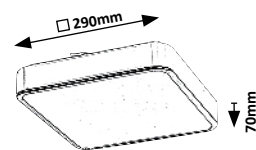

2982

WOLIMIR

2982

BALTHASAR

3464

2982 (M A)

LED / 22W
(1800lm, 3000K-6000K) incl.
IP44 • 19643 • 519
chrome/white

5 998250 329826

3464 (M P)

LED / 18W
(1600lm, 3000K-6500K) incl.
IP44 • 19989 • 557
chrome/white

5 998250 334646