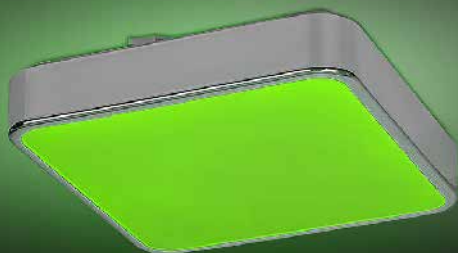

2982

WOLIMIR

2982

BALTHASAR

3464

2982 (M A)

LED / 22W
(1800lm, 3000K-6000K) incl.
IP44 • 19643 • 519
chrome/white

5 998250 329826

3464 (M P)

LED / 18W
(1600lm, 3000K-6500K) incl.
IP44 • 19989 • 557
chrome/white

5 998250 334646