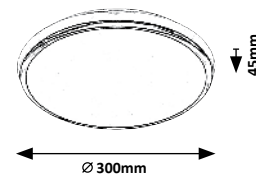

2982

WOLIMIR

2982

BALTHASAR

3464

2982 (M A)

LED / 22W
(1800lm, 3000K-6000K) incl.
IP44 • 19643 • 519
chrome/white

5 998250 329826

3464 (M P)

LED / 18W
(1600lm, 3000K-6500K) incl.
IP44 • 19989 • 557
chrome/white

5 998250 334646