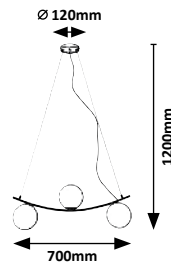

ASLAN

3468

3469

3470

3468 **MG**

☒ E14 / C37 / 1x max. 5W
IP20 • 19937
matte black/white

3469 **MG**

☒ E14 / C37 / 3x max. 5W
IP20 • 19937
matte black/white

3470 **MG**

☒ E14 / C37 / 5x max. 5W
IP20 • 19937
matte black/white