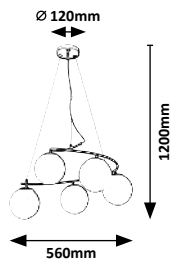

ASLAN

3468

3469

3470

3468 **MG**

☒ E14 / C37 / 1x max. 5W
IP20 • 19937
matte black/white

3469 **MG**

☒ E14 / C37 / 3x max. 5W
IP20 • 19937
matte black/white

3470 **MG**

☒ E14 / C37 / 5x max. 5W
IP20 • 19937
matte black/white