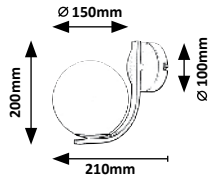

ASLAN

3468

3469

3470

3468 **MG**

☒ E14 / C37 / 1x max. 5W
IP20 • 19937
matte black/white

3469 **MG**

☒ E14 / C37 / 3x max. 5W
IP20 • 19937
matte black/white

3470 **MG**

☒ E14 / C37 / 5x max. 5W
IP20 • 19937
matte black/white