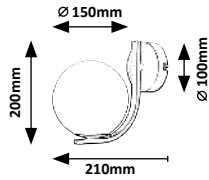

# ASLAN

**3468**

**3469**

**3470**

**3468** **MG**

☒ E14 / C37 / 1x max. 5W  
IP20 • 19937  
matte black/white

**3469** **MG**

☒ E14 / C37 / 3x max. 5W  
IP20 • 19937  
matte black/white

**3470** **MG**

☒ E14 / C37 / 5x max. 5W  
IP20 • 19937  
matte black/white