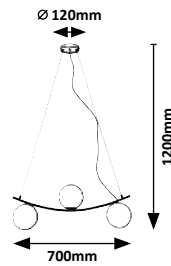

# ASLAN

**3468**

**3469**

**3470**

**3468** **MG**

☒ E14 / C37 / 1x max. 5W  
IP20 • 19937  
matte black/white

**3469** **MG**

☒ E14 / C37 / 3x max. 5W  
IP20 • 19937  
matte black/white

**3470** **MG**

☒ E14 / C37 / 5x max. 5W  
IP20 • 19937  
matte black/white