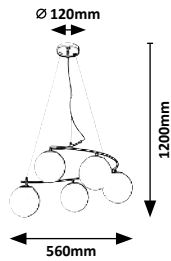

# ASLAN

**3468**

**3469**

**3470**

**3468** **MG**

☒ E14 / C37 / 1x max. 5W  
IP20 • 19937  
matte black/white

**3469** **MG**

☒ E14 / C37 / 3x max. 5W  
IP20 • 19937  
matte black/white

**3470** **MG**

☒ E14 / C37 / 5x max. 5W  
IP20 • 19937  
matte black/white