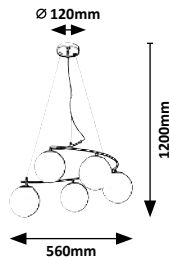

# ASLAN

**3468**

**3469**

**3470**

**3468** **MG**

☒ E14 / C37 / 1x max. 5W  
IP20 • 19937  
matte black/white

**3469** **MG**

☒ E14 / C37 / 3x max. 5W  
IP20 • 19937  
matte black/white

**3470** **MG**

☒ E14 / C37 / 5x max. 5W  
IP20 • 19937  
matte black/white