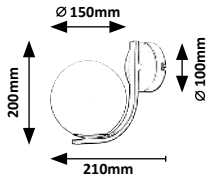

# ASLAN

**3468**

**3469**

**3470**

**3468** **MG**

☒ E14 / C37 / 1x max. 5W  
IP20 • 19937  
matte black/white

**3469** **MG**

☒ E14 / C37 / 3x max. 5W  
IP20 • 19937  
matte black/white

**3470** **MG**

☒ E14 / C37 / 5x max. 5W  
IP20 • 19937  
matte black/white