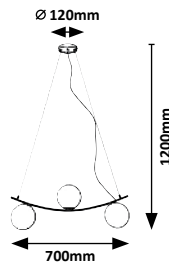

# ASLAN

**3468**

**3469**

**3470**

**3468** **MG**

☒ E14 / C37 / 1x max. 5W  
IP20 • 19937  
matte black/white

**3469** **MG**

☒ E14 / C37 / 3x max. 5W  
IP20 • 19937  
matte black/white

**3470** **MG**

☒ E14 / C37 / 5x max. 5W  
IP20 • 19937  
matte black/white