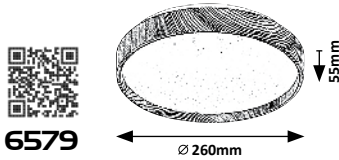

3500

SHERWOOD

LEANA

3500 (M) (P)

LED / 50W
(4000lm, 3000K-6500K) incl.
IP20 • 19990 • 502
beech/white

5 998250 335001

6579 (M) (P)

LED / 12W
(700lm, 3000K) incl.
IP20 • 19993
beech/white

5 998250 365794

6580 (M) (P)

LED / 24W
(1300lm, 3000K) incl.
IP20 • 19994
beech/white

5 998250 365800