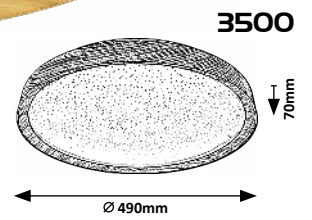

3500

SHERWOOD

LEANA

3500 (M) (P)

LED / 50W
(4000lm, 3000K-6500K) incl.
IP20 • 19990 • 502
beech/white

5 998250 335001

6579 (M) (P)

LED / 12W
(700lm, 3000K) incl.
IP20 • 19993
beech/white

5 998250 365794

6580 (M) (P)

LED / 24W
(1300lm, 3000K) incl.
IP20 • 19994
beech/white

5 998250 365800