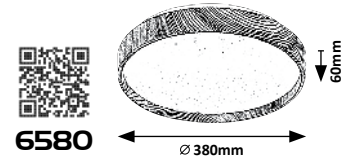

3500

SHERWOOD

LEANA

3500 (M) (P)

LED / 50W
(4000lm, 3000K-6500K) incl.
IP20 • 19990 • 502
beech/white

5 998250 335001

6579 (M) (P)

LED / 12W
(700lm, 3000K) incl.
IP20 • 19993
beech/white

5 998250 365794

6580 (M) (P)

LED / 24W
(1300lm, 3000K) incl.
IP20 • 19994
beech/white

5 998250 365800