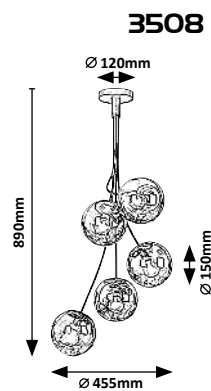

# GLORY

**3508** **MG**

☒ E14 / 5x max. 40W  
IP20 • 19603  
matte black/tinted colour

5 998250 335087