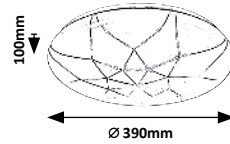

RODION

3509

DAMIEN

5540

3509

3509 (M A)

LED / 24W
(1800lm, 2700K-6500K) incl.
IP20 • 19770 • 536
white

5 998250 335094

5540 (M P)

LED / 24W
(1920lm, 3000K-6500K) incl.
IP20 • 19757 • 522
white

5 998250 355405