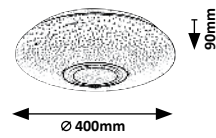

RODION

3509

DAMIEN

5540

3509

3509 (M A)

LED / 24W
(1800lm, 2700K-6500K) incl.
IP20 • 19770 • 536
white

5 998250 335094

5540 (M P)

LED / 24W
(1920lm, 3000K-6500K) incl.
IP20 • 19757 • 522
white

5 998250 355405