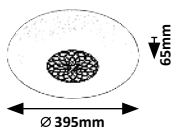

# OPHELIA

5364

5365

**3510** (M) (P)

LED / 40W  
(3200lm, 2700K-6500K) incl.  
IP20 • 19991 • 563  
silver/white

5 998250 335100

**5364** (M) (P)

LED / 24W  
(2000lm, 3000K-6500K) incl.  
IP20 • 19584 • 563  
chrome/white