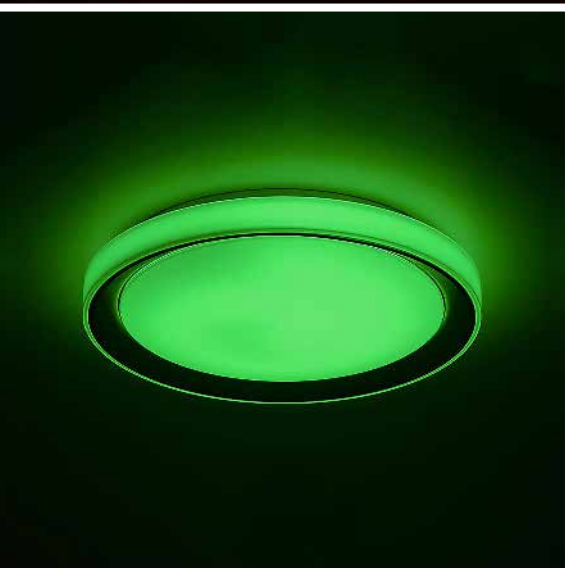

# EVEREST

3510

# OPHELIA

5364

5365

**3510** (M) (P)

LED / 40W  
(3200lm, 2700K-6500K) incl.  
IP20 • 19991 • 563  
silver/white

5 998250 335100

**5364** (M) (P)

LED / 24W  
(2000lm, 3000K-6500K) incl.  
IP20 • 19584 • 563  
chrome/white

5 998250 353647

**5365** (M) (P)

LED / 40W  
(3200lm, 3000K-6500K) incl.  
IP20 • 19585 • 563  
chrome/white

5 998250 353654