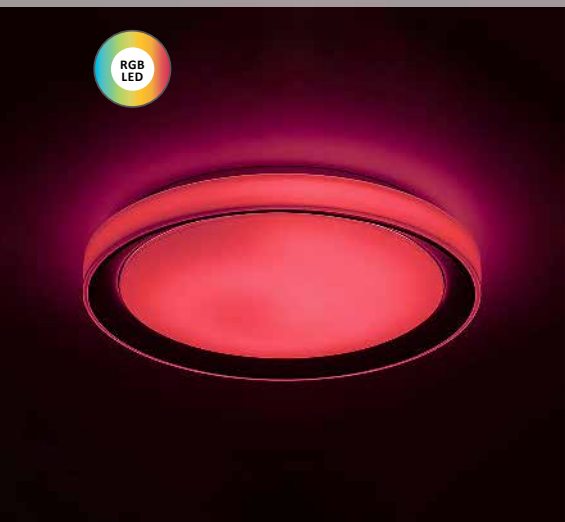

# EVEREST

3510

# OPHELIA

5364

5365

**3510** (M) (P)

LED / 40W  
(3200lm, 2700K-6500K) incl.  
IP20 • 19991 • 563  
silver/white

5 998250 335100

**5364** (M) (P)

LED / 24W  
(2000lm, 3000K-6500K) incl.  
IP20 • 19584 • 563  
chrome/white

5 998250 353647

**5365** (M) (P)

LED / 40W  
(3200lm, 3000K-6500K) incl.  
IP20 • 19585 • 563  
chrome/white

5 998250 353654