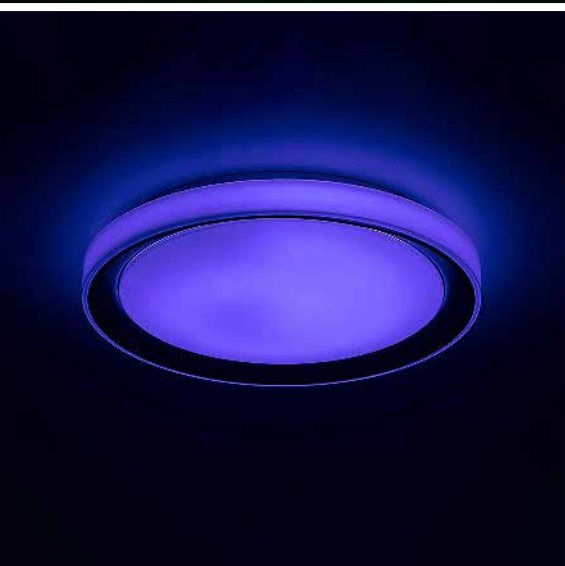

# EVEREST

3510

# OPHELIA

5364

5365

**3510** (M) (P)

LED / 40W  
(3200lm, 2700K-6500K) incl.  
IP20 • 19991 • 563  
silver/white

5 998250 335100

**5364** (M) (P)

LED / 24W  
(2000lm, 3000K-6500K) incl.  
IP20 • 19584 • 563  
chrome/white

5 998250 353647

**5365** (M) (P)

LED / 40W  
(3200lm, 3000K-6500K) incl.  
IP20 • 19585 • 563  
chrome/white

5 998250 353654