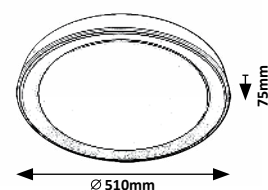

# OPHELIA

5364

5365

**3510** (M) (P)

LED / 40W  
(3200lm, 2700K-6500K) incl.  
IP20 • 19991 • 563  
silver/white

5 998250 335100

**5364** (M) (P)

LED / 24W  
(2000lm, 3000K-6500K) incl.  
IP20 • 19584 • 563  
chrome/white

5 998250 353647

**5365** (M) (P)

LED / 40W  
(3200lm, 3000K-6500K) incl.  
IP20 • 19585 • 563  
chrome/white

5 998250 353654