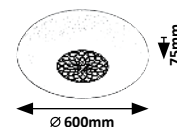

# OPHELIA

5364

5365

**3510** (M) (P)

LED / 40W  
(3200lm, 2700K-6500K) incl.  
IP20 • 19991 • 563  
silver/white

5 998250 335100

**5364** (M) (P)

LED / 24W  
(2000lm, 3000K-6500K) incl.  
IP20 • 19584 • 563  
chrome/white