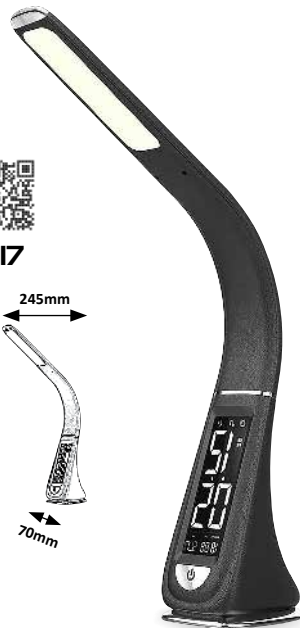

JUSTIN

1515

LIONEL

3516

3517

1515

1515

LED / 4W
(253lm, 4000K) incl.
IP20 • DC 5V incl. • white

5 998250 315157

3516

LED / 5W
(260lm, 5000K) incl.
IP20 • 5V/1A (DC) incl. • white

5 998250 335162

3517

LED / 5W
(260lm, 5000K) incl.
IP20 • 5V/1A (DC) incl. • black

5 998250 335179