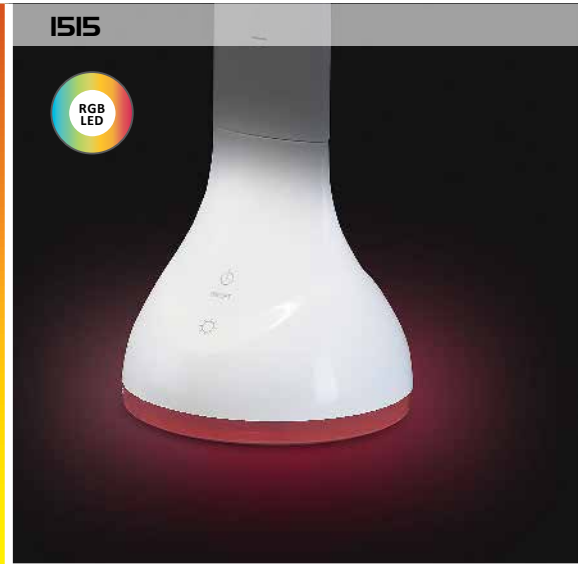

JUSTIN

1515

LIONEL

3516

3517

1515

1515

LED / 4W
(253lm, 4000K) incl.
IP20 • DC 5V incl. • white

5 998250 315157

3516

LED / 5W
(260lm, 5000K) incl.
IP20 • 5V/1A (DC) incl. • white

5 998250 335162

3517

LED / 5W
(260lm, 5000K) incl.
IP20 • 5V/1A (DC) incl. • black

5 998250 335179