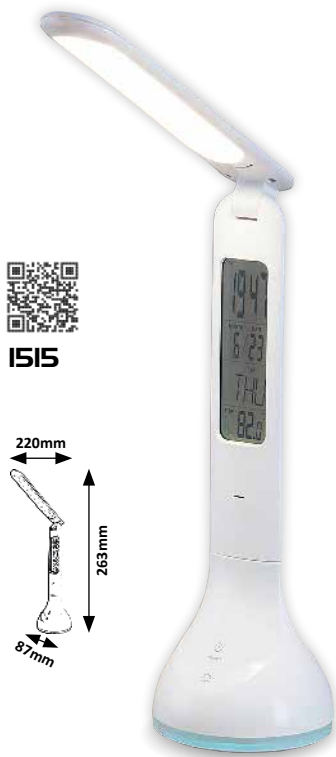

JUSTIN

1515

LIONEL

3516

3517

1515

1515

LED / 4W
(253lm, 4000K) incl.
IP20 • DC 5V incl. • white

5 998250 315157

3516

LED / 5W
(260lm, 5000K) incl.
IP20 • 5V/1A (DC) incl. • white

5 998250 335162

3517

LED / 5W
(260lm, 5000K) incl.
IP20 • 5V/1A (DC) incl. • black

5 998250 335179