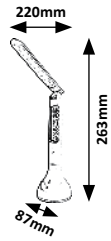

JUSTIN

1515

LIONEL

3516

3517

1515

1515

LED / 4W
(253lm, 4000K) incl.
IP20 • DC 5V incl. • white

5 998250 315157

3516

LED / 5W
(260lm, 5000K) incl.
IP20 • 5V/1A (DC) incl. • white

5 998250 335162

3517

LED / 5W
(260lm, 5000K) incl.
IP20 • 5V/1A (DC) incl. • black

5 998250 335179