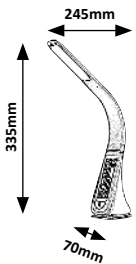

JUSTIN

1515

LIONEL

3516

3517

1515

1515

LED / 4W
(253lm, 4000K) incl.
IP20 • DC 5V incl. • white

5 998250 315157

3516

LED / 5W
(260lm, 5000K) incl.
IP20 • 5V/1A (DC) incl. • white

5 998250 335162

3517

LED / 5W
(260lm, 5000K) incl.
IP20 • 5V/1A (DC) incl. • black

5 998250 335179