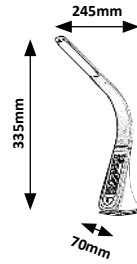

JUSTIN

1515

LIONEL

3516

3517

1515

1515

LED / 4W
(253lm, 4000K) incl.
IP20 • DC 5V incl. • white

5 998250 315157

3516

LED / 5W
(260lm, 5000K) incl.
IP20 • 5V/1A (DC) incl. • white

5 998250 335162

3517

LED / 5W
(260lm, 5000K) incl.
IP20 • 5V/1A (DC) incl. • black

5 998250 335179