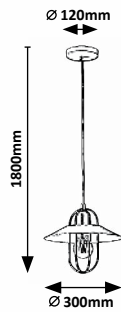

NESRIN

3518

3519

TEXTILE CABLE

3520

TEXTILE CABLE

3518

(M)

☒ E27 / 1x max. 40W
IP20
gold/beige

5 998250 335186

3519

(M)

☒ E27 / 1x max. 40W
IP20
gold/beige

5 998250 335193

3520

(M)