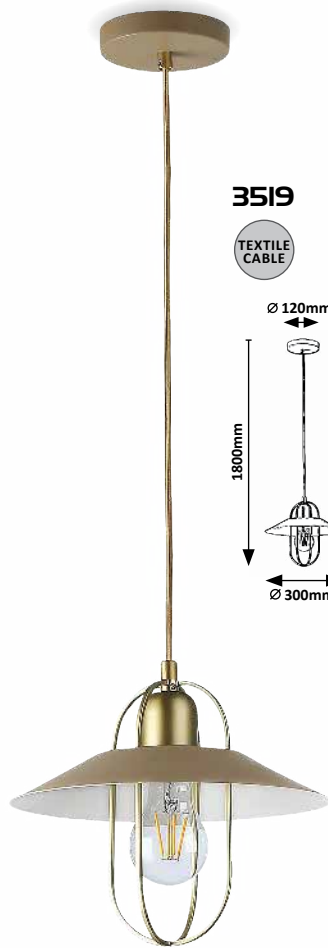

NESRIN

3518

3519

TEXTILE CABLE

3520

TEXTILE CABLE

3518

(M)

☒ E27 / 1x max. 40W
IP20
gold/beige

5 998250 335186

3519

(M)

☒ E27 / 1x max. 40W
IP20
gold/beige

5 998250 335193

3520

(M)

☒ E27 / 3x max. 40W
IP20
gold/beige

5 998250 335209