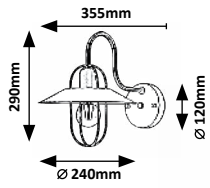

NESRIN

3518

3519

TEXTILE CABLE

3520

TEXTILE CABLE

3518

(M)

☒ E27 / 1x max. 40W
IP20
gold/beige

5 998250 335186

3519

(M)

☒ E27 / 1x max. 40W
IP20
gold/beige

5 998250 335193

3520

(M)