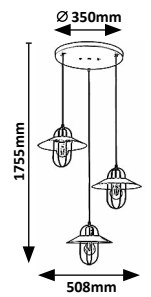

NESRIN

3518

3519

TEXTILE CABLE

3520

TEXTILE CABLE

3518

(M)

☒ E27 / 1x max. 40W
IP20
gold/beige

5 998250 335186

3519

(M)

☒ E27 / 1x max. 40W
IP20
gold/beige

5 998250 335193

3520

(M)

☒ E27 / 3x max. 40W
IP20
gold/beige

5 998250 335209