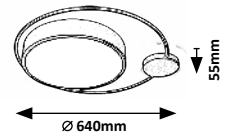

SAPHIRA

3529

3530

ZENITH

3320

3529 (M) (A)

LED / 28W
(1820lm, 3000K) incl.
IP20 • 19895
black/white

5 998250 335292