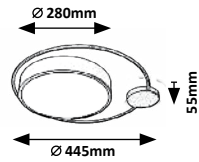

SAPHIRA

3529

3530

ZENITH

3320

3529 (M) (A)

LED / 28W
(1820lm, 3000K) incl.
IP20 • 19895
black/white

5 998250 335292

3530 (M) (A)

LED / 48W
(3210lm, 3000K) incl.
IP20 • 19896
black/white

5 998250 335308

3320 (M) (A)

LED / 40W
(1400lm, 3000K) incl.
IP20
black/white

5 998250 333205