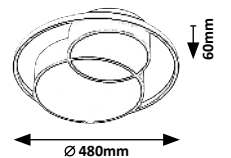

SAPHIRA

3529

3530

ZENITH

3320

3529 (M) (A)

LED / 28W
(1820lm, 3000K) incl.
IP20 • 19895
black/white

5 998250 335292

3530 (M) (A)

LED / 48W
(3210lm, 3000K) incl.
IP20 • 19896
black/white

5 998250 335308

3320 (M) (A)

LED / 40W
(1400lm, 3000K) incl.
IP20
black/white

5 998250 333205