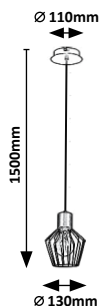

BELANO

3539

3540

3539

(M)

E27 / 1x max. 40W
 IP20
 black

3540

(M)

E27 / 4x max. 40W
 IP20
 black