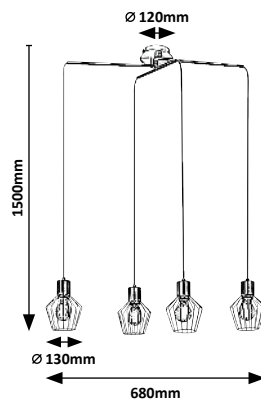

BELANO

3539

3540

3539

(M)

E27 / 1x max. 40W
 IP20
 black

3540

(M)

E27 / 4x max. 40W
 IP20
 black