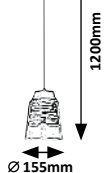

ZENAIDA

3545

Ø 400mm

3542

3543

Ø 90mm

3544

3542 (M) (G)

☒ E27 / 1x max. 60W
IP20 • 19920
matte black/gold/transparent

5 998250 335421

3543 (M) (G)

☒ E27 / 1x max. 60W
IP20 • 19921
matte black/gold/transparent

5 998250 335438

3544 (M) (G)

☒ E27 / 4x max. 60W
IP20 • 19921
matte black/gold/transparent