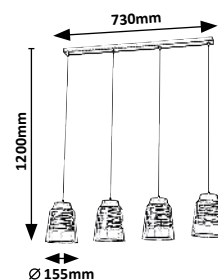

ZENAIDA

3545

Ø 400mm

3542

3543

Ø 90mm

3544

3542 (M) (G)

☒ E27 / 1x max. 60W
IP20 • 19920
matte black/gold/transparent

5 998250 335421

3543 (M) (G)

☒ E27 / 1x max. 60W
IP20 • 19921
matte black/gold/transparent

5 998250 335438

3544 (M) (G)

☒ E27 / 4x max. 60W
IP20 • 19921
matte black/gold/transparent

5 998250 335445

3545 (M) (G)

☒ E27 / 3x max. 60W
IP20 • 19921
matte black/gold/transparent

5 998250 335452