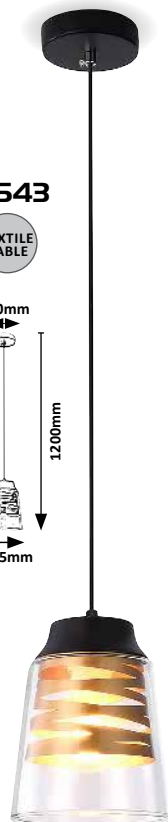

ZENAIDA

3545

Ø 400mm

3542

3543

Ø 90mm

3544

3542 (M) (G)

☒ E27 / 1x max. 60W
IP20 • 19920
matte black/gold/transparent

5 998250 335421

3543 (M) (G)

☒ E27 / 1x max. 60W
IP20 • 19921
matte black/gold/transparent

5 998250 335438

3544 (M) (G)

☒ E27 / 4x max. 60W
IP20 • 19921
matte black/gold/transparent

5 998250 335445

3545 (M) (G)

☒ E27 / 3x max. 60W
IP20 • 19921
matte black/gold/transparent

5 998250 335452