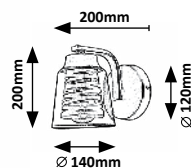

ZENAIDA

3545

Ø 400mm

3542

3543

Ø 90mm

3544

3542 (M) (G)

☒ E27 / 1x max. 60W
IP20 • 19920
matte black/gold/transparent

5 998250 335421

3543 (M) (G)

☒ E27 / 1x max. 60W
IP20 • 19921
matte black/gold/transparent

5 998250 335438

3544 (M) (G)

☒ E27 / 4x max. 60W
IP20 • 19921
matte black/gold/transparent

5 998250 335445

3545 (M) (G)

☒ E27 / 3x max. 60W
IP20 • 19921
matte black/gold/transparent

5 998250 335452