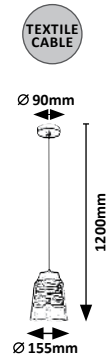

ZENAIDA

3545

3542

3544

3543

3542 (M) (G)

☒ E27 / 1x max. 60W
IP20 • 19920
matte black/gold/transparent

3543 (M) (G)

☒ E27 / 1x max. 60W
IP20 • 19921
matte black/gold/transparent

3544 (M) (G)

☒ E27 / 4x max. 60W
IP20 • 19921
matte black/gold/transparent

3545 (M) (G)

☒ E27 / 3x max. 60W
IP20 • 19921
matte black/gold/transparent