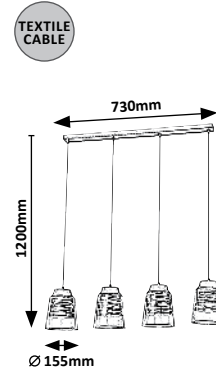

ZENAIDA

3545

3542

3544

3543

3542 (M) (G)

☒ E27 / 1x max. 60W
IP20 • 19920
matte black/gold/transparent

3543 (M) (G)

☒ E27 / 1x max. 60W
IP20 • 19921
matte black/gold/transparent

3544 (M) (G)

☒ E27 / 4x max. 60W
IP20 • 19921
matte black/gold/transparent

3545 (M) (G)

☒ E27 / 3x max. 60W
IP20 • 19921
matte black/gold/transparent