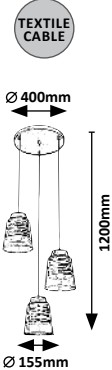

ZENAIDA

3545

3542

3544

3543

3542 (M) (G)

☒ E27 / 1x max. 60W
IP20 • 19920
matte black/gold/transparent

3543 (M) (G)

☒ E27 / 1x max. 60W
IP20 • 19921
matte black/gold/transparent

3544 (M) (G)

☒ E27 / 4x max. 60W
IP20 • 19921
matte black/gold/transparent

3545 (M) (G)

☒ E27 / 3x max. 60W
IP20 • 19921
matte black/gold/transparent