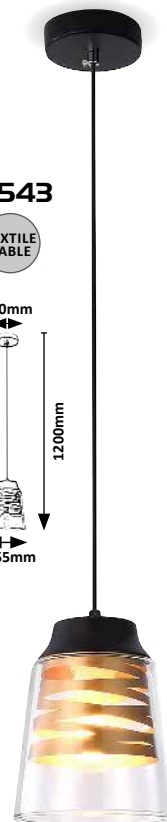

ZENAIDA

3545

3542

3544

3543

3542 (M) (G)

☒ E27 / 1x max. 60W
IP20 • 19920
matte black/gold/transparent

3543 (M) (G)

☒ E27 / 1x max. 60W
IP20 • 19921
matte black/gold/transparent

3544 (M) (G)

☒ E27 / 4x max. 60W
IP20 • 19921
matte black/gold/transparent

3545 (M) (G)

☒ E27 / 3x max. 60W
IP20 • 19921
matte black/gold/transparent