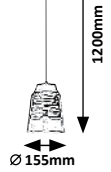

ZENAIDA

3545

Ø 400mm

3542

3543

Ø 90mm

3544

3542 (M) (G)

☒ E27 / 1x max. 60W
IP20 • 19920
matte black/gold/transparent

5 998250 335421

3543 (M) (G)

☒ E27 / 1x max. 60W
IP20 • 19921
matte black/gold/transparent

5 998250 335438

3544 (M) (G)

☒ E27 / 4x max. 60W
IP20 • 19921
matte black/gold/transparent