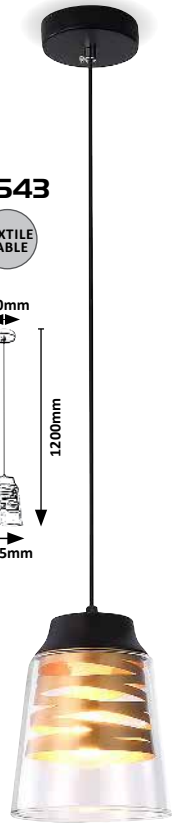

ZENAIDA

3545

Ø 400mm

3542

3543

Ø 90mm

3544

3542 (M) (G)

☒ E27 / 1x max. 60W
IP20 • 19920
matte black/gold/transparent

5 998250 335421

3543 (M) (G)

☒ E27 / 1x max. 60W
IP20 • 19921
matte black/gold/transparent

5 998250 335438

3544 (M) (G)

☒ E27 / 4x max. 60W
IP20 • 19921
matte black/gold/transparent

5 998250 335445

3545 (M) (G)

☒ E27 / 3x max. 60W
IP20 • 19921
matte black/gold/transparent

5 998250 335452