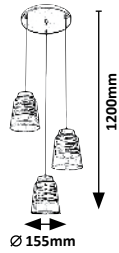

ZENAIDA

3545

Ø 400mm

3542

3543

Ø 90mm

3544

3542 (M) (G)

☒ E27 / 1x max. 60W
IP20 • 19920
matte black/gold/transparent

5 998250 335421

3543 (M) (G)

☒ E27 / 1x max. 60W
IP20 • 19921
matte black/gold/transparent

5 998250 335438

3544 (M) (G)

☒ E27 / 4x max. 60W
IP20 • 19921
matte black/gold/transparent

5 998250 335445

3545 (M) (G)

☒ E27 / 3x max. 60W
IP20 • 19921
matte black/gold/transparent

5 998250 335452