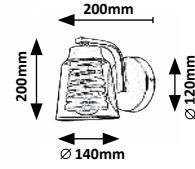

ZENAIDA

3545

Ø 400mm

3542

3543

Ø 90mm

3544

3542 (M) (G)

☒ E27 / 1x max. 60W
IP20 • 19920
matte black/gold/transparent

5 998250 335421

3543 (M) (G)

☒ E27 / 1x max. 60W
IP20 • 19921
matte black/gold/transparent

5 998250 335438

3544 (M) (G)

☒ E27 / 4x max. 60W
IP20 • 19921
matte black/gold/transparent

5 998250 335445

3545 (M) (G)

☒ E27 / 3x max. 60W
IP20 • 19921
matte black/gold/transparent

5 998250 335452