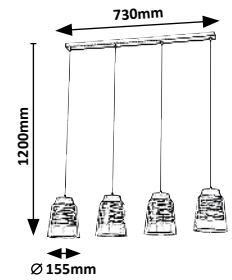

ZENAIDA

3545

Ø 400mm

3542

3543

Ø 90mm

3544

3542 (M) (G)

☒ E27 / 1x max. 60W
IP20 • 19920
matte black/gold/transparent

5 998250 335421

3543 (M) (G)

☒ E27 / 1x max. 60W
IP20 • 19921
matte black/gold/transparent

5 998250 335438

3544 (M) (G)

☒ E27 / 4x max. 60W
IP20 • 19921
matte black/gold/transparent

5 998250 335445

3545 (M) (G)

☒ E27 / 3x max. 60W
IP20 • 19921
matte black/gold/transparent

5 998250 335452