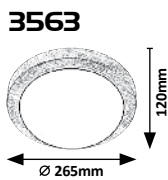

# DISKY

**5101** **(M G)**

☒ E27 / 1x max. 60W  
IP20 • 9900  
white/opal glass

5 998250 351018

**5131** **(M G)**

☒ E27 / 2x max. 60W  
IP20 • 9103  
white/opal glass

5 998250 351315

**5161** **(M G)**

☒ E27 / 1x max. 60W  
IP20 • 9105  
white/opal glass

5 998250 351612

**3563** **(M G)**

☒ E27 / 1x max. 40W  
IP20 • 9565  
bronze/opal glass

5 998250 335636

**3564** **(M G)**

☒ E27 / 2x max. 40W  
IP20 • 9551  
bronze/opal glass