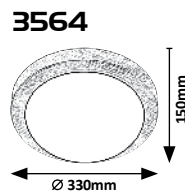

# DISKY

**5101** **(M G)**

☒ E27 / 1x max. 60W  
IP20 • 9900  
white/opal glass

5 998250 351018

**5131** **(M G)**

☒ E27 / 2x max. 60W  
IP20 • 9103  
white/opal glass

5 998250 351315

**5161** **(M G)**

☒ E27 / 1x max. 60W  
IP20 • 9105  
white/opal glass

5 998250 351612

**3563** **(M G)**

☒ E27 / 1x max. 40W  
IP20 • 9565  
bronze/opal glass

5 998250 335636

**3564** **(M G)**

☒ E27 / 2x max. 40W  
IP20 • 9551  
bronze/opal glass