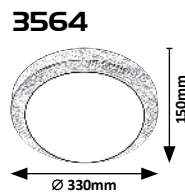

UFO

DISKY

5101 **(M G)**

☒ E27 / 1x max. 60W
IP20 • 9900
white/opal glass

5131 **(M G)**

☒ E27 / 2x max. 60W
IP20 • 9103
white/opal glass

5161 **(M G)**

☒ E27 / 1x max. 60W
IP20 • 9105
white/opal glass

3563 **(M G)**

☒ E27 / 1x max. 40W
IP20 • 9565
bronze/opal glass

3564 **(M G)**

☒ E27 / 2x max. 40W
IP20 • 9551
bronze/opal glass