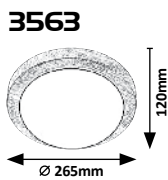

UFO

DISKY

5101 **(M G)**

☒ E27 / 1x max. 60W
IP20 • 9900
white/opal glass

5131 **(M G)**

☒ E27 / 2x max. 60W
IP20 • 9103
white/opal glass

5161 **(M G)**

☒ E27 / 1x max. 60W
IP20 • 9105
white/opal glass

3563 **(M G)**

☒ E27 / 1x max. 40W
IP20 • 9565
bronze/opal glass

3564 **(M G)**

☒ E27 / 2x max. 40W
IP20 • 9551
bronze/opal glass