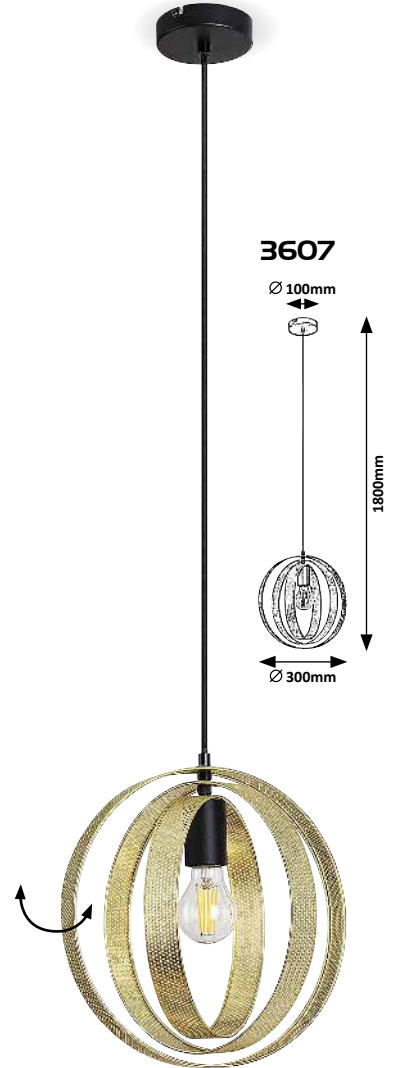

CORTADO

HARLOW

TEXTILE
CABLE

5359

5360

Ø 120mm

980mm

Ø 250mm

5361

1040mm

Ø 250mm

840mm

3607

Ø 100mm

1800mm

Ø 300mm

5359

(M)

☒ E27 / 1x max. 40W
IP20
black

5 998250 353593

5360

(M)

☒ E27 / 1x max. 40W
IP20
black

5 998250 353609