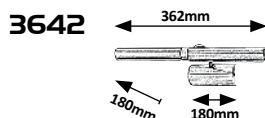

PICTURE LIGHT

3641

3642

3641 (M)
 ☒ E14 / T25 / 2x max. 40W
 IP20
 satin chrome

3642 (M)
 ☒ E14 / T25 / 2x max. 40W
 IP20
 bronze

3643 (M)
 ☒ 28W (370lm, 2700K) incl.
 G9 / 2x max. 40W
 IP20
 satin chrome

3644 (M)
 ☒ 28W (370lm, 2700K) incl.
 G9 / 2x max. 40W
 IP20
 bronze