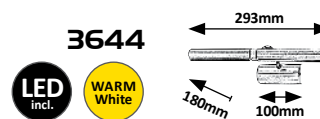

PICTURE LIGHT

3641

3642

3641 (M)
 ☒ E14 / T25 / 2x max. 40W
 IP20
 satin chrome

3642 (M)
 ☒ E14 / T25 / 2x max. 40W
 IP20
 bronze

3643 (M)
 ☒ 28W (370lm, 2700K) incl.
 G9 / 2x max. 40W
 IP20
 satin chrome

3644 (M)
 ☒ 28W (370lm, 2700K) incl.
 G9 / 2x max. 40W
 IP20
 bronze