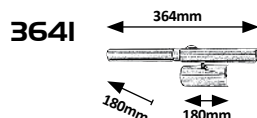

PICTURE LIGHT

3641

3642

3641 (M)
 ☒ E14 / T25 / 2x max. 40W
 IP20
 satin chrome

3642 (M)
 ☒ E14 / T25 / 2x max. 40W
 IP20
 bronze

3643 (M)
 ☒ 28W (370lm, 2700K) incl.
 G9 / 2x max. 40W
 IP20
 satin chrome

3644 (M)
 ☒ 28W (370lm, 2700K) incl.
 G9 / 2x max. 40W
 IP20
 bronze