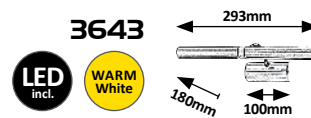

PICTURE LIGHT

3641

3642

3641 (M)
 ☒ E14 / T25 / 2x max. 40W
 IP20
 satin chrome

3642 (M)
 ☒ E14 / T25 / 2x max. 40W
 IP20
 bronze

3643 (M)
 ☒ 28W (370lm, 2700K) incl.
 G9 / 2x max. 40W
 IP20
 satin chrome

3644 (M)
 ☒ 28W (370lm, 2700K) incl.
 G9 / 2x max. 40W
 IP20
 bronze