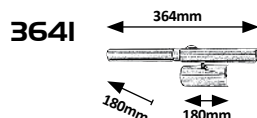

# PICTURE LIGHT

3641

3642

**3641** **(M)**  
 ☒ E14 / T25 / 2x max. 40W  
 IP20  
 satin chrome

**3642** **(M)**  
 ☒ E14 / T25 / 2x max. 40W  
 IP20  
 bronze

**3643** **(M)**  
 ☒ 28W (370lm, 2700K) incl.  
 G9 / 2x max. 40W  
 IP20  
 satin chrome

**3644** **(M)**  
 ☒ 28W (370lm, 2700K) incl.  
 G9 / 2x max. 40W  
 IP20  
 bronze