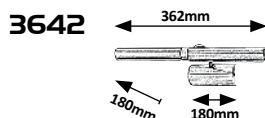

# PICTURE LIGHT

3641

3642

**3641** **(M)**  
 ☒ E14 / T25 / 2x max. 40W  
 IP20  
 satin chrome

**3642** **(M)**  
 ☒ E14 / T25 / 2x max. 40W  
 IP20  
 bronze

**3643** **(M)**  
 ☒ 28W (370lm, 2700K) incl.  
 G9 / 2x max. 40W  
 IP20  
 satin chrome

**3644** **(M)**  
 ☒ 28W (370lm, 2700K) incl.  
 G9 / 2x max. 40W  
 IP20  
 bronze