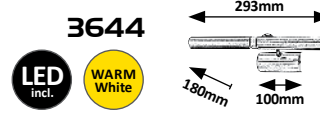

# PICTURE LIGHT

3641

3642

**3641** **(M)**  
 ☒ E14 / T25 / 2x max. 40W  
 IP20  
 satin chrome

**3642** **(M)**  
 ☒ E14 / T25 / 2x max. 40W  
 IP20  
 bronze

**3643** **(M)**  
 ☒ 28W (370lm, 2700K) incl.  
 G9 / 2x max. 40W  
 IP20  
 satin chrome

**3644** **(M)**  
 ☒ 28W (370lm, 2700K) incl.  
 G9 / 2x max. 40W  
 IP20  
 bronze