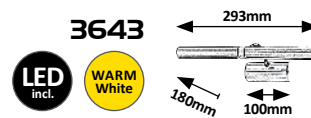

# PICTURE LIGHT

3641

3642

**3641** **(M)**  
 ☒ E14 / T25 / 2x max. 40W  
 IP20  
 satin chrome

**3642** **(M)**  
 ☒ E14 / T25 / 2x max. 40W  
 IP20  
 bronze

**3643** **(M)**  
 ☒ 28W (370lm, 2700K) incl.  
 G9 / 2x max. 40W  
 IP20  
 satin chrome

**3644** **(M)**  
 ☒ 28W (370lm, 2700K) incl.  
 G9 / 2x max. 40W  
 IP20  
 bronze