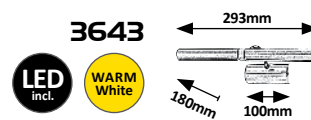

PICTURE LIGHT

3641

3642

3641

(M)

⊠ E14 / T25 / 2x max. 40W
IP20
satin chrome

3642

(M)

⊠ E14 / T25 / 2x max. 40W
IP20
bronze

3643

(M)

⊠ 28W (370lm, 2700K) incl.
G9 / 2x max. 40W
IP20
satin chrome

3644

(M)

⊠ 28W (370lm, 2700K) incl.
G9 / 2x max. 40W
IP20
bronze