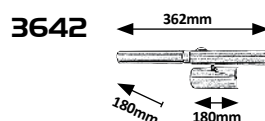

PICTURE LIGHT

3641

3642

3641

(M)

⊠ E14 / T25 / 2x max. 40W
IP20
satin chrome

3642

(M)

⊠ E14 / T25 / 2x max. 40W
IP20
bronze

3643

(M)

⊠ 28W (370lm, 2700K) incl.
G9 / 2x max. 40W
IP20
satin chrome

3644

(M)

⊠ 28W (370lm, 2700K) incl.
G9 / 2x max. 40W
IP20
bronze