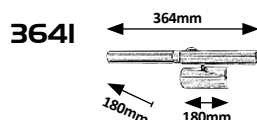

PICTURE LIGHT

3641

3642

3641

(M)

⊠ E14 / T25 / 2x max. 40W
IP20
satin chrome

3642

(M)

⊠ E14 / T25 / 2x max. 40W
IP20
bronze

3643

(M)

⊠ 28W (370lm, 2700K) incl.
G9 / 2x max. 40W
IP20
satin chrome

3644

(M)

⊠ 28W (370lm, 2700K) incl.
G9 / 2x max. 40W
IP20
bronze