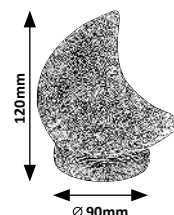

WASABI

3680

3696

IGDRASIL

76009

3680, 3696

3680 **W S**

RGB LED / 1W incl.
DC 5V
IP20 • ~2,4kg
brown/orange

5 998250 336800

3696 **W S**

RGB LED / 1W incl.
DC 5V
IP20 • ~2,4kg
brown/orange

5 998250 336961

76009 **W S**

E14 / 1x max. 15W
IP20 • brown/orange

5 996595 760090