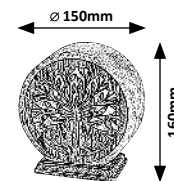

WASABI

3680

3696

IGDRASIL

76009

3680, 3696

3680 **W S**

RGB LED / 1W incl.
DC 5V
IP20 • ~2,4kg
brown/orange

5 998250 336800

3696 **W S**

RGB LED / 1W incl.
DC 5V
IP20 • ~2,4kg
brown/orange

5 998250 336961

76009 **W S**

E14 / 1x max. 15W
IP20 • brown/orange

5 996595 760090