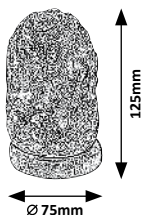

WASABI

3680

3696

IGDRASIL

76009

3680, 3696

3680 **W S**

RGB LED / 1W incl.
DC 5V
IP20 • ~2,4kg
brown/orange

5 998250 336800

3696 **W S**

RGB LED / 1W incl.
DC 5V
IP20 • ~2,4kg
brown/orange

5 998250 336961

76009 **W S**

E14 / 1x max. 15W
IP20 • brown/orange

5 996595 760090