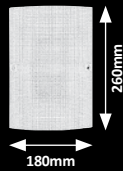

# SCOTTIE

3887

3888

3889

**3687** **MG**

☒ E27 / 1x max. 60W  
IP20 • 1319  
opal glass/transparent

**3688** **MG**

☒ E27 / 1x max. 60W  
IP20 • 1346  
opal glass/transparent

**3889** **MG**

☒ E27 / 2x max. 60W  
IP20 • 9375  
white/chrome