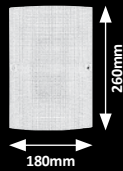

NEDDA

3687

3688

3689

SCOTTIE

3887

3888

3889

3687 **MG**

☒ E27 / 1x max. 60W
IP20 • 1319
opal glass/transparent

3688 **MG**

☒ E27 / 1x max. 60W
IP20 • 1346
opal glass/transparent

3689 **MG**

☒ E27 / 2x max. 60W
IP20 • 1347
opal glass/transparent

3887 **MG**