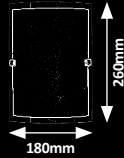

NEDDA

3687

3688

3689

SCOTTIE

3887

3888

3889

3687 **MG**

☒ E27 / 1x max. 60W
IP20 • 1319
opal glass/transparent

3688 **MG**

☒ E27 / 1x max. 60W
IP20 • 1346
opal glass/transparent

3689 **MG**

☒ E27 / 2x max. 60W
IP20 • 1347
opal glass/transparent

3887 **MG**

☒ E27 / G45 / 1x max. 60W
IP20 • 9373
white/chrome

3888 **MG**

☒ E27 / 1x max. 60W
IP20 • 9374
white/chrome

3889 **MG**

☒ E27 / 2x max. 60W
IP20 • 9375
white/chrome